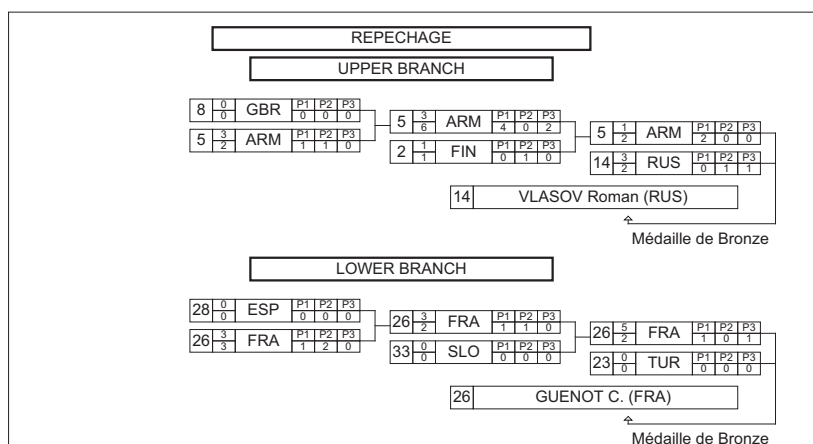

Classement

Cl	Pays	Nom
1	AZE	HUSEYNOV Rafiq
2	HUN	BÁCSI Péter
3	RUS	VLASOV Roman
3	FRA	GUENOT Christophe René Marcel
5	ARM	JULFALAKYAN Arsen
5	TUR	CEBI Selcuk
7	SLO	KUHAR Jure
8	FIN	VALIMAKI Henri Esko
9	BUL	GEORGIEV Iliyan Todorov
10	SVK	JAKUS Vojtech
11	SUI	BOSSERT Jonas
12	LAT	VISNAKOV Aleksandrs
13	GRE	PAPADOPOULOS Konstantinos
14	CZE	NOVAK Petr
15	CRO	ZUGAJ Neven
16	UKR	DARAGAN Mykola
17	GEO	KVIRKELIA Manuchar
18	ISR	SHAFRAN Ilya
19	LTU	VENCKAITIS Valdemaras
20	ROU	PUSCASU Ionel