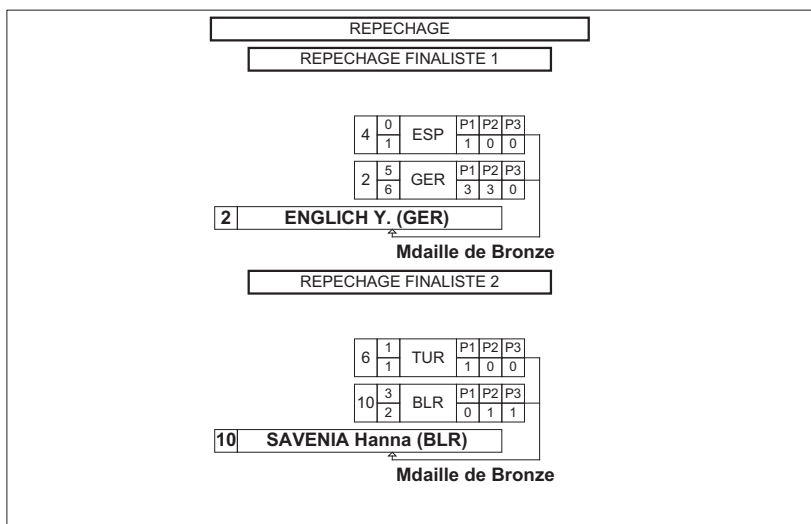

Feuille de compétition / Competition Sheet

Championnat Europe - Dortmund 2011

STYLE : FW 67 kg

Classement

Cl	Pays	Nom
1	AZE	SEMENTSOVA Nadya
2	UKR	MAKHYNIA Alina
3	GER	ENGLISH Yvonne Michaela
3	BLR	SAVENIA Hanna
5	TUR	ORSKAYA Burcu
5	ESP	FAJARDO PRIETO Aurora
7	CZE	SPOUSTOVA Michala
8	NOR	NESS Kristina Andersen
9	BUL	IVANOVA Ralitsa Strahilova
10	RUS	SANZHEYEVA Darima
11	HUN	SZERENCSE Mónika