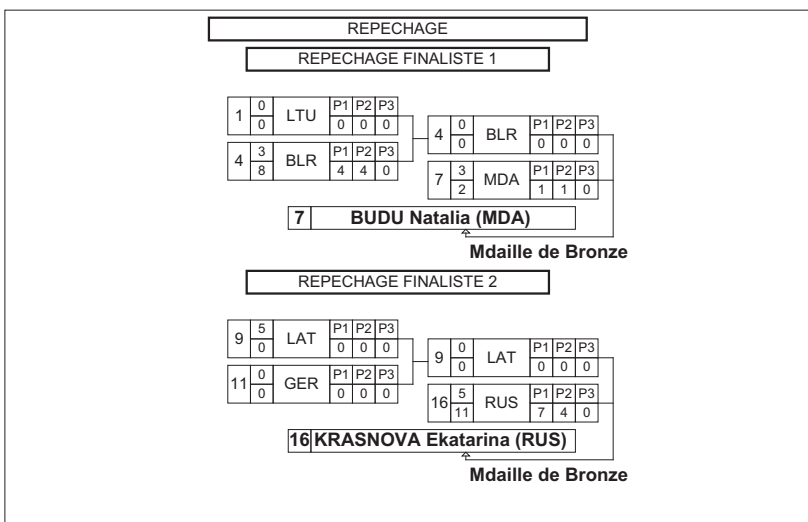

Feuille de compétition / Competition Sheet

Championnat Europe - Dortmund 2011

STYLE : FW 51 kg

Classement

Cl	Pays	Nom
1	UKR	BLAHINYA Yuliya
2	ROU	DOBRE Estera
3	MDA	BUDU Natalia
3	RUS	KRASNOVA Ekatarina
5	BLR	IVANOVA YAHORAVA Maryia
5	LAT	TJAPKO Karalina
7	GER	ENGELHARDT Alexandra
8	AZE	DOROGAN Anzhela
9	POL	ZASINA Roksana Marta
10	FRA	BOUBRYEMM Vanessa Zohra
11	SUI	TOKAR Nadine Simone
12	TUR	ATAKOL Melek
13	GBR	CLASON Jayne Barbara
14	POR	PAULOS PEREIRA Ana Carina
15	ITA	MORI Francesca
16	LTU	BUTAVICIUTE Deimante